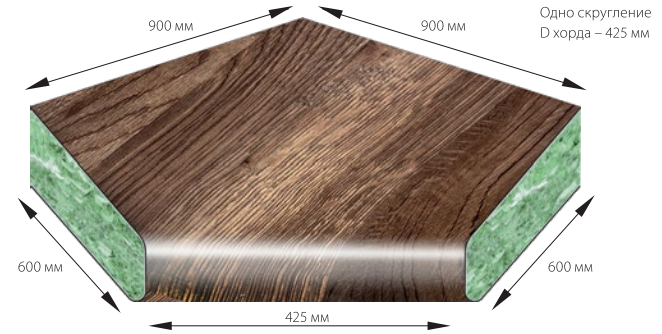

УГЛОВОЙ СЕГМЕНТ ОСНОВА ДСП 26ММ / 38 ММ