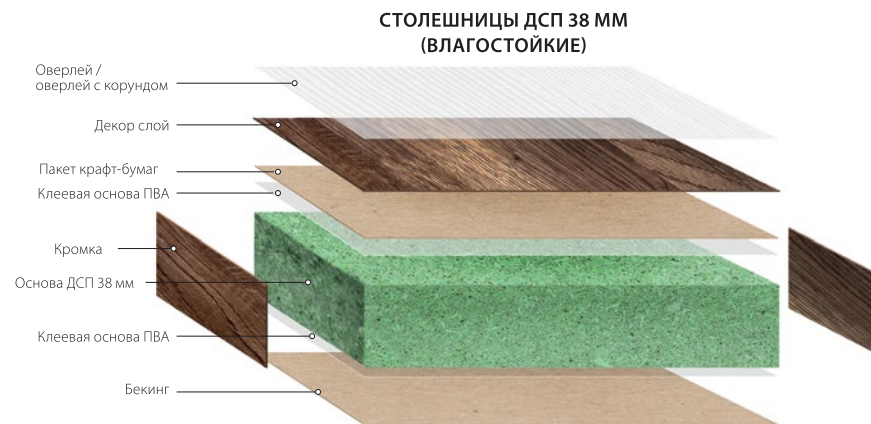

ДСП 6 мм

600 мм x 3000 мм
600 мм x 4100 мм

ДВП 4 мм / 9 мм

600 мм x 3000 мм

МДФ 16 мм

1200 мм x 2800 мм

СТОЛЕШНИЦЫ ДСП 38 мм (ВЛАГОСТОЙКИЕ)
ОДНО СКРУГЛЕНИЕ

СТОЛЕШНИЦЫ ДСП 38 мм (ВЛАГОСТОЙКИЕ)
ДВА СКРУГЛЕНИЯ