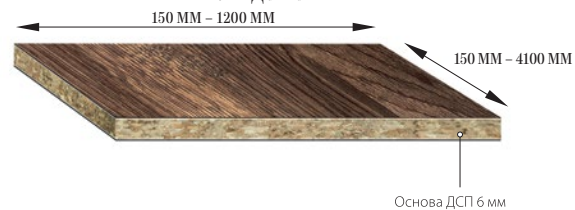

СТОЛЕШНИЦЫ ДСП 26 мм

СТОЛЕШНИЦЫ ДСП 26 мм
ОДНО СКРУГЛЕНИЕ

СТОЛЕШНИЦЫ ДСП 26 мм
ДВА СКРУГЛЕНИЯ

ФАСАДНЫЕ ПОЛОТНА ДСП 16 мм

ПАНЕЛИ ДВП 9 мм

ПАНЕЛИ ДСП 6 мм

ПАНЕЛИ ДВП 4 мм

ФАСАДНЫЕ ПОЛОТНА МДФ 16 ММ