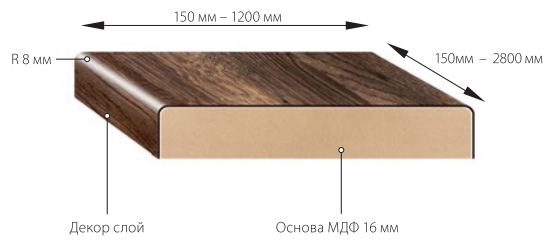

ФАСАДНЫЕ ПОЛОТНА МДФ 16 ММ ДВА СКРУГЛЕНИЯ