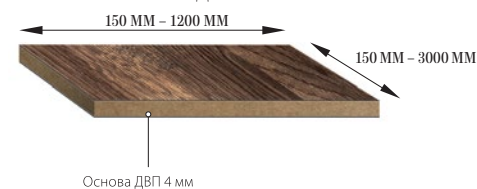

СТОЛЕШНИЦЫ ДСП 26 мм

СТОЛЕШНИЦЫ ДСП 26 мм
ОДНО СКРУГЛЕНИЕ

СТОЛЕШНИЦЫ ДСП 26 мм
ДВА СКРУГЛЕНИЯ

ФАСАДНЫЕ ПОЛОТНА ДСП 16 мм

ПАНЕЛИ ДВП 9 мм

ПАНЕЛИ ДСП 6 мм

ПАНЕЛИ ДВП 4 мм

ФАСАДНЫЕ ПОЛОТНА МДФ 16 ММ