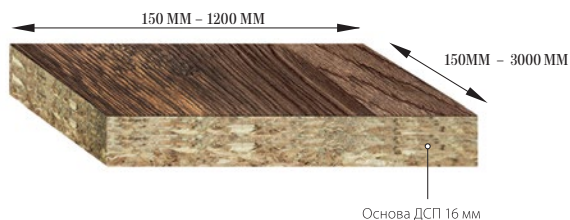

СТОЛЕШНИЦЫ ДСП 26 мм

СТОЛЕШНИЦЫ ДСП 26 мм
ОДНО СКРУГЛЕНИЕ

СТОЛЕШНИЦЫ ДСП 26 мм
ДВА СКРУГЛЕНИЯ

ФАСАДНЫЕ ПОЛОТНА ДСП 16 мм

ПАНЕЛИ ДВП 9 мм

ПАНЕЛИ ДСП 6 мм

ПАНЕЛИ ДВП 4 мм

ФАСАДНЫЕ ПОЛОТНА МДФ 16 ММ