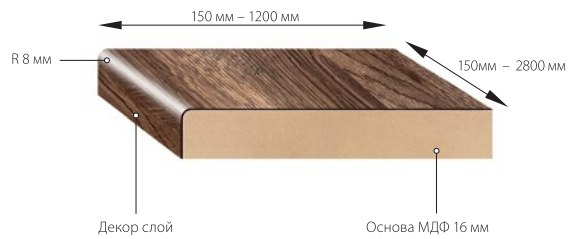

ФАСАДНЫЕ ПОЛОТНА МДФ 16 ММ ОДНО СКРУГЛЕНИЕ