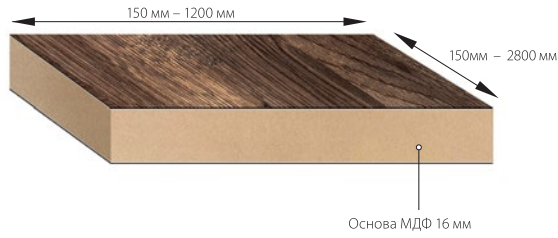

СТОЛЕШНИЦЫ ДСП 26 мм

СТОЛЕШНИЦЫ ДСП 26 мм
ОДНО СКРУГЛЕНИЕ

СТОЛЕШНИЦЫ ДСП 26 мм
ДВА СКРУГЛЕНИЯ

ФАСАДНЫЕ ПОЛОТНА ДСП 16 мм

ПАНЕЛИ ДВП 9 мм

ПАНЕЛИ ДСП 6 мм

ПАНЕЛИ ДВП 4 мм

ФАСАДНЫЕ ПОЛОТНА МДФ 16 ММ