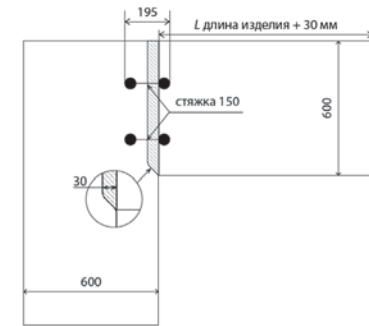

ФАСАДНЫЕ ПОЛОТНА МДФ 16 ММ

ФАСАДНЫЕ ПОЛОТНА МДФ 16 ММ ОДНО СКРУГЛЕНИЕ

ФАСАДНЫЕ ПОЛОТНА МДФ 16 ММ ДВА СКРУГЛЕНИЯ

УГЛОВОЙ СЕГМЕНТ ОСНОВА ДСП 26ММ / 38 ММ

ЕВРОЗАПИЛ

РАДИУСНЫЙ ФАСАД "ВОГНУТЫЙ"

C max 900 мм
C min 90 мм
R 300 мм
D хорда 395 мм*
E 74 мм (±2 мм)

РАДИУСНЫЙ ФАСАД "ВЫГНУТЫЙ"

C max 900 мм
C min 90 мм
R 300 мм
D хорда 420 мм*
E 88 мм (±2 мм)

* - Размер действителен при заказе услуги детализовка радиусного фасада.
Изготовление корпуса производится только после производства радиусного фасада.