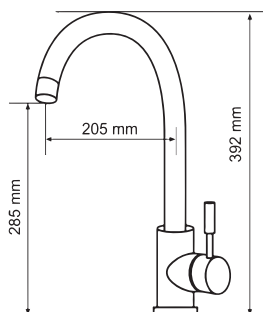

NEW

БЕРГАМО 8105