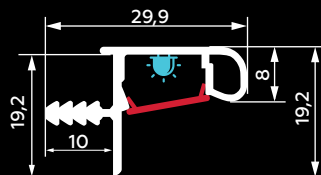

ВАША КУХНЯ С ПОДСВЕТКОЙ!

АЛЮМИНИЕВЫЙ ПРОФИЛЬ
ДЛЯ КУХОННЫХ БАЗ С ПОДСВЕТКОЙ

LED
CONTEMP®

JAZZ LED

ДЕКОР: Хром матовый,
Белый глянец, Чёрный муар

Светодиодная лента наклеивается
внутри канала профиля.

Светодиодная лента
приобретается отдельно

LIMBO LED

ДЕКОР: Хром матовый,
Белый глянец, Чёрный муар

Светодиодная лента закрывается
защитным пластиковым
профилем-крышкой

COMBI LED

ДЕКОР: Хром матовый,
Белый глянец, Чёрный муар

Для CONTEMP® LED
используются только
внутренние заглушки