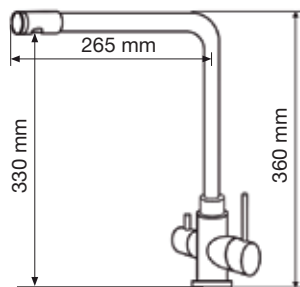

NEW

ЛОРЕН 8201