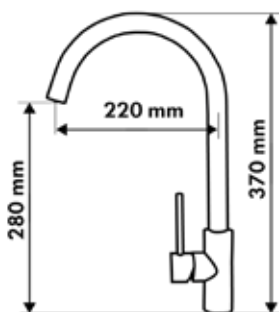

NEW

АЛАРИЯ 8161