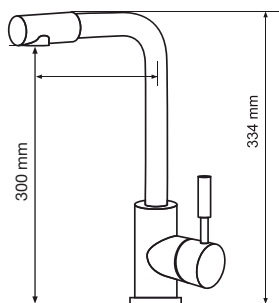

НОВЫЕ СМЕСИТЕЛИ В ДЕКОРЕ ГРАФИТ

NEW

АРТЕМИС 8107