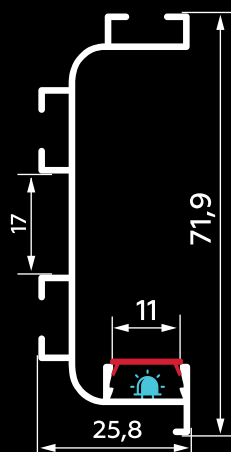

ВАША КУХНЯ С ПОДСВЕТКОЙ!

АЛЮМИНИЕВЫЙ ПРОФИЛЬ
ДЛЯ КУХОННЫХ БАЗ С ПОДСВЕТКОЙ

LED
CONTEMP®

JAZZ LED

ДЕКОР: Хром матовый,
Белый глянец, Чёрный муар

Светодиодная лента наклеивается
внутри канала профиля.

Светодиодная лента
приобретается отдельно

LIMBO LED

ДЕКОР: Хром матовый,
Белый глянец, Чёрный муар

Светодиодная лента закрывается
защитным пластиковым
профилем-крышкой

COMBI LED

ДЕКОР: Хром матовый,
Белый глянец, Чёрный муар

Для CONTEMP® LED
используются только
внутренние заглушки